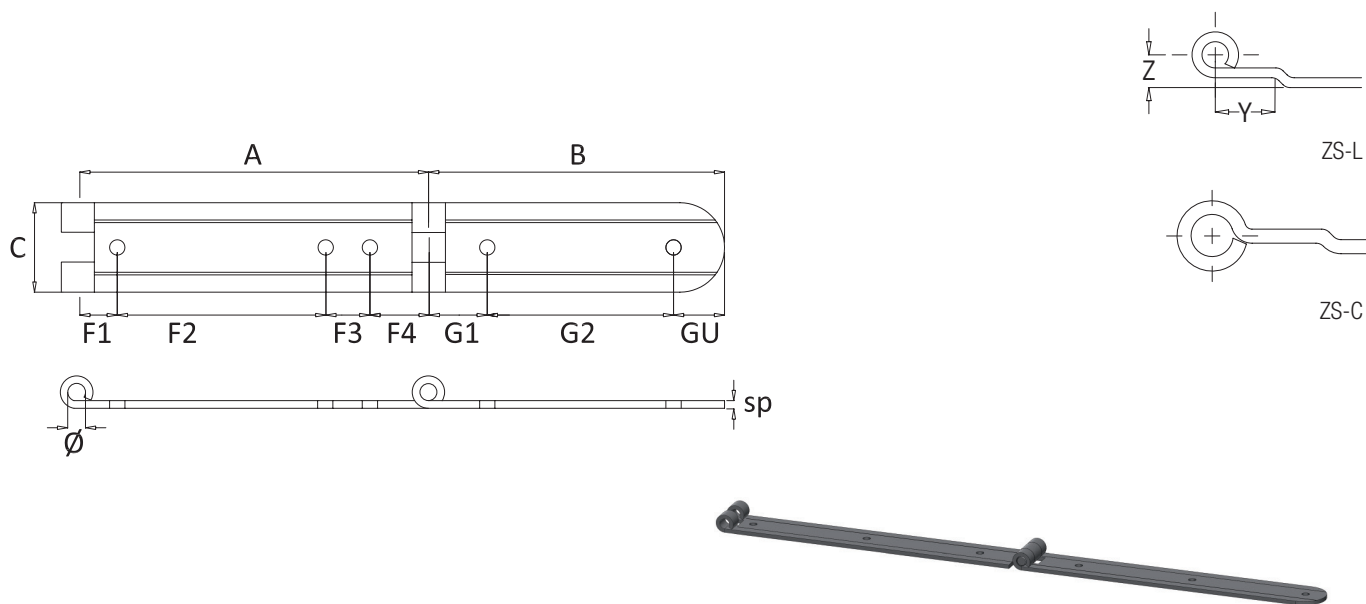

### BPD 080 Bandella snodata alla padovana ø8

Articolo	A	B	C	sp	ø	AZVN	OPUL	OBR	ISAT
BPD 080 320	120	240	35	3	8				
BPD 080 330	130	220	35	3	8				
BPD 080 340	140	220	35	3	8				
BPD 080 350	150	200	35	3	8				
BPD 080 360	160	200	35	3	8				
BPD 080 370	180	180	35	3	8				
BPD 080 380	200	160	35	3	8				
<b>Pesanti 4x40</b>									
BPD 080 420	140	220	40	4	8				
BPD 080 430	160	200	40	4	8				
BPD 080 440	180	180	40	4	8				
BPD 080 450	200	160	40	4	8				
BPD 080 460	220	200	40	4	8				

### BPD 083 Bandella alla padovana per profilo PVC

Articolo	A	B	C	sp	ø	F1	F2	F3	F4	G1	G2	G3	G4	G5	G6	G7	GU	AZVN	ISAT
BPD 083 200	139	43	35	3	8	17	71	28	23	23							20		
BPD 083 210	139	116	35	3	8	17	71	28	23	23	73						20		
BPD 083 220	139	190	35	3	8	17	71	28	23	23	73	74					20		
BPD 083 230	139	263	35	3	8	17	71	28	23	23	73	74	73				20		
BPD 083 240	139	337	35	3	8	17	71	28	23	23	73	74	73	74			20		
BPD 083 250	139	410	35	3	8	17	71	28	23	23	73	74	73	74	73		20		
BPD 083 260	139	484	35	3	8	17	71	28	23	23	73	74	73	74	73	74	20		