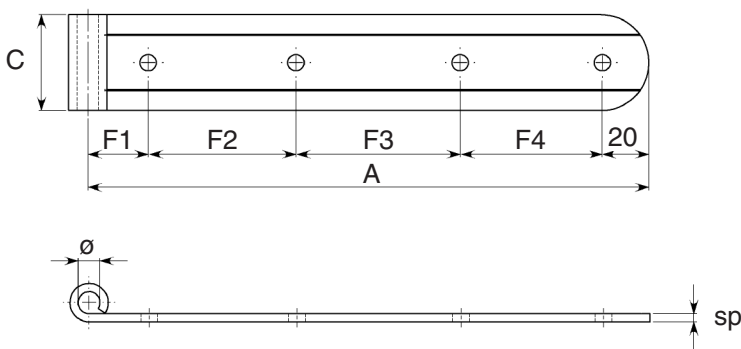

**BZS 127** Bandella zancata a sbalzo per PVC - occhio laterale

Articolo	A	C	sp	Ø	F1	F2	F3	F4	F5	F6	F7	FU	AZVN
BZS 127 300	229	35	4	12	64	71	74					20	
BZS 127 310	302	35	4	12	64	71	74	73				20	
BZS 127 320	376	35	4	12	64	71	74	73	74			20	
BZS 127 330	449	35	4	12	64	71	74	73	74	73		20	
BZS 127 340	523	35	4	12	64	71	74	73	74	73	74	20	

**BVE 130** Bandella con occhio laterale per PVC/Alluminio

Articolo	A	C	sp	Ø	F1	F2	F3	F4	AZVN	ISAT
BVE 130...										
BVE 130...										
BVE 130...										
BVE 130...										
BVE 130...										
BVE 130...										

MISURE IN BASE AL PROFILO