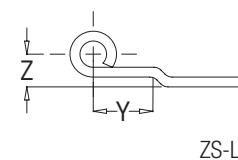

**BZS 127** Bandella zancata a sbalzo per PVC - occhio laterale

Articolo	A	C	sp	Ø	F1	F2	F3	F4	F5	F6	F7	FU	AZVN
BZS 127 300	229	35	4	12	64	71	74					20	
BZS 127 310	302	35	4	12	64	71	74	73				20	
BZS 127 320	376	35	4	12	64	71	74	73	74			20	
BZS 127 330	449	35	4	12	64	71	74	73	74	73		20	
BZS 127 340	523	35	4	12	64	71	74	73	74	73	74	20	

**BVE 130** Bandella con occhio laterale per PVC/Alluminio

Articolo	A	C	sp	Ø	F1	F2	F3	F4	AZVN	ISAT
BVE 130...										
BVE 130...										
BVE 130...										
BVE 130...										
BVE 130...										
BVE 130...										