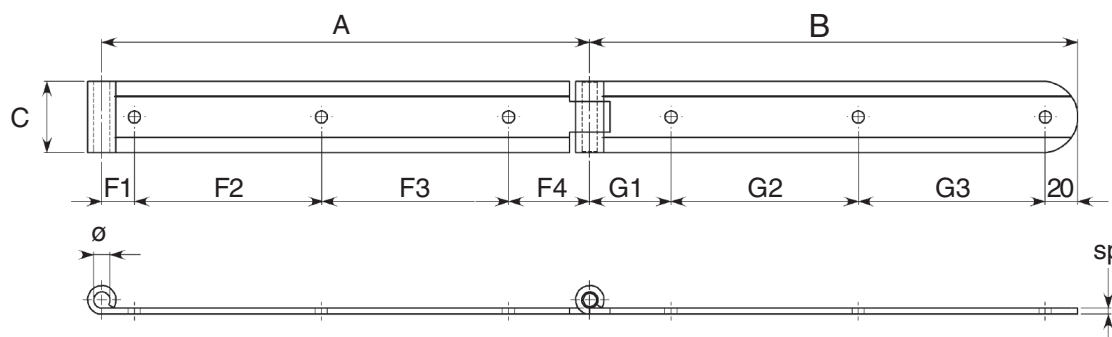

ZS-L

ZS-C

BVE 132 Bandella per PVC - occhio laterale

Articolo	A	C	sp	Ø	F1	F2	F3	F4	F5	F6	F7	FU	AZVN	ISAT
BVE 132 100	182	35	3	10	17	71	74					20		
BVE 132 110	255	35	3	10	17	71	74	73				20		
BVE 132 120	329	35	3	10	17	71	74	73	74			20		
BVE 132 130	402	35	3	10	17	71	74	73	74	73		20		
BVE 132 140	476	35	3	10	17	71	74	73	74	73	74	20		

ZS-L

ZS-C

BPD 150 Bandella alla padovana per PVC/ALL - occhio laterale

Articolo	A	B	C	sp	ø	F1	F2	F3	F4	G1	G2	G3	AZVN	ISAT
BPD 150...			35	3	10									
BPD 150...			35	3	10									
BPD 150...			35	3	10									
BPD 150...			35	3	10									
BPD 150...			35	3	10									
BPD 150...			35	3	10									
BPD 150...			35	3	10									

MISURE IN BASE AL PROFILO