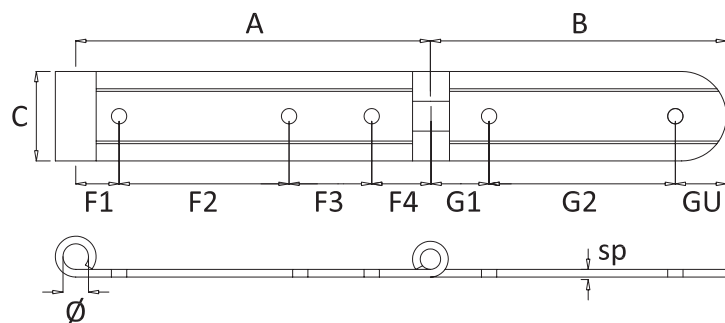

ZS-L

ZS-C

BPD 152 Bandella alla padovana per PVC - occhio laterale

Articolo	A	B	C	sp	Ø	F1	F2	F3	F4	G1	G2	G3	G4	G5	G6	G7	GU	AZVN	ISAT
BPD 152 200	139	43	35	3	10	17	71	28	23	23							20		
BPD 152 210	139	116	35	3	10	17	71	28	23	23	73						20		
BPD 152 220	139	190	35	3	10	17	71	28	23	23	73	74					20		
BPD 152 230	139	263	35	3	10	17	71	28	23	23	73	74	73				20		
BPD 152 240	139	337	35	3	10	17	71	28	23	23	73	74	73	74			20		
BPD 152 250	139	410	35	3	10	17	71	28	23	23	73	74	73	74	73		20		
BPD 152 260	139	484	35	3	10	17	71	28	23	23	73	74	73	74	73	74	20		

ZS-L

ZS-C

BPD 152 Bandella alla padovana per PVC - occhio laterale

Articolo	A	B	C	sp	Ø	F1	F2	F3	F4	G1	G2	G3	G4	G5	G6	G7	GU	AZVN	ISAT
BPD 152 500	139	43	35	3	10	17	50	49	23	23							20		
BPD 152 510	139	116	35	3	10	17	50	49	23	23	73						20		
BPD 152 520	139	190	35	3	10	17	50	49	23	23	73	74					20		
BPD 152 530	139	263	35	3	10	17	50	49	23	23	73	74	73				20		
BPD 152 540	139	337	35	3	10	17	50	49	23	23	73	74	73	74			20		
BPD 152 550	139	410	35	3	10	17	50	49	23	23	73	74	73	74	73		20		
BPD 152 560	139	484	35	3	10	17	50	49	23	23	73	74	73	74	73	74	20		