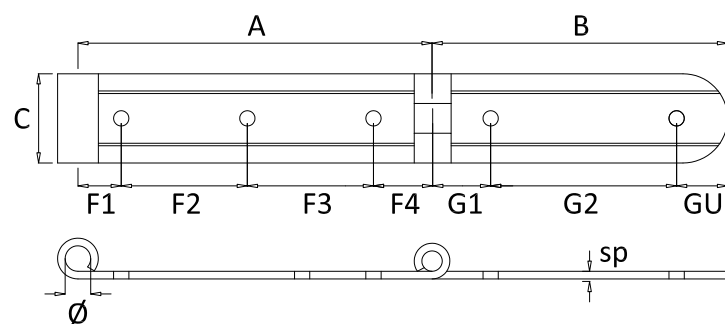

ZS-L

ZS-C

BPD 152 Bandella alla padovana per PVC - occhio laterale

Articolo	A	B	C	sp	Ø	F1	F2	F3	F4	G1	G2	G3	G4	G5	G6	G7	GU	AZVN	ISAT
BPD 152 200	139	43	35	3	10	17	71	28	23	23							20		
BPD 152 210	139	116	35	3	10	17	71	28	23	23	73						20		
BPD 152 220	139	190	35	3	10	17	71	28	23	23	73	74					20		
BPD 152 230	139	263	35	3	10	17	71	28	23	23	73	74	73				20		
BPD 152 240	139	337	35	3	10	17	71	28	23	23	73	74	73	74			20		
BPD 152 250	139	410	35	3	10	17	71	28	23	23	73	74	73	74	73		20		
BPD 152 260	139	484	35	3	10	17	71	28	23	23	73	74	73	74	73	74	20		

ZS-L

ZS-C

BPD 152 Bandella alla padovana per PVC - occhio laterale

Articolo	A	B	C	sp	Ø	F1	F2	F3	F4	G1	G2	G3	G4	G5	G6	G7	GU	AZVN	ISAT
BPD 152 500	139	43	35	3	10	17	50	49	23	23							20		
BPD 152 510	139	116	35	3	10	17	50	49	23	23	73						20		
BPD 152 520	139	190	35	3	10	17	50	49	23	23	73	74					20		
BPD 152 530	139	263	35	3	10	17	50	49	23	23	73	74	73				20		
BPD 152 540	139	337	35	3	10	17	50	49	23	23	73	74	73	74			20		
BPD 152 550	139	410	35	3	10	17	50	49	23	23	73	74	73	74	73		20		
BPD 152 560	139	484	35	3	10	17	50	49	23	23	73	74	73	74	73	74	20		