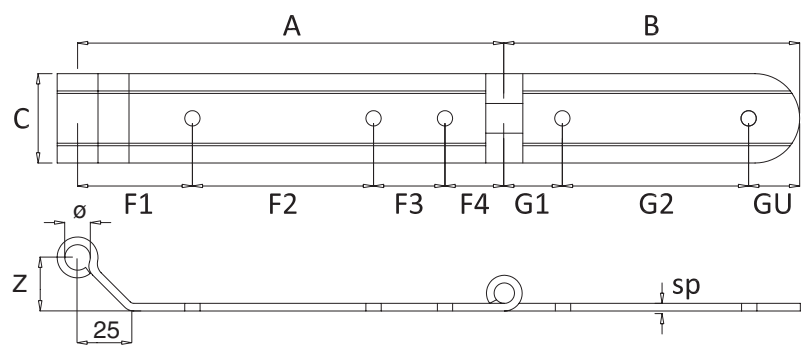

ZS-L

ZS-C

BPD 152 Bandella alla padovana per PVC - occhio laterale

Articolo	A	B	C	sp	Ø	F1	F2	F3	F4	G1	G2	G3	G4	G5	G6	G7	GU	AZVN	ISAT
BPD 152 700	228	43	35	3	10	17	93	93	25	23							20		
BPD 152 710	228	116	35	3	10	17	93	93	25	23	73						20		
BPD 152 720	228	190	35	3	10	17	93	93	25	23	73	74					20		
BPD 152 730	228	263	35	3	10	17	93	93	25	23	73	74	73				20		
BPD 152 740	228	337	35	3	10	17	93	93	25	23	73	74	73	74			20		
BPD 152 750	228	410	35	3	10	17	93	93	25	23	73	74	73	74	73		20		
BPD 152 760	228	484	35	3	10	17	93	93	25	23	73	74	73	74	73	74	20		

BPD 155 Bandella alla padovana zanca a filo per PVC - occhio centrale

Articolo	A	B	C	Z	sp	Ø	F1	F2	F3	F4	G1	G2	G3	G4	G5	GU	AZVN	ISAT
BPD 155 400	167	43	35	21	3	10	45	71	28	23	23					20		
BPD 155 410	167	116	35	21	3	10	45	71	28	23	23	73				20		
BPD 155 420	167	190	35	21	3	10	45	71	28	23	23	73	74			20		
BPD 155 430	167	263	35	21	3	10	45	71	28	23	23	73	74	73		20		
BPD 155 440	167	337	35	21	3	10	45	71	28	23	23	73	74	73	74	20		