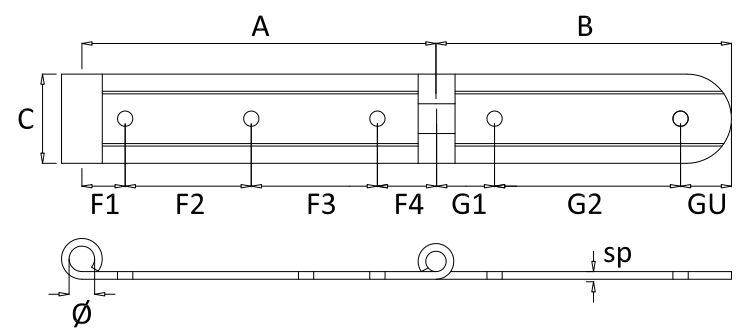

ZS-L

ZS-C

BPD 152 Bandella alla padovana per PVC - occhio laterale

Articolo	A	B	C	sp	Ø	F1	F2	F3	F4	G1	G2	G3	G4	G5	G6	G7	GU	AZVN	ISAT
BPD 152 700	228	43	35	3	10	17	93	93	25	23							20		
BPD 152 710	228	116	35	3	10	17	93	93	25	23	73						20		
BPD 152 720	228	190	35	3	10	17	93	93	25	23	73	74					20		
BPD 152 730	228	263	35	3	10	17	93	93	25	23	73	74	73				20		
BPD 152 740	228	337	35	3	10	17	93	93	25	23	73	74	73	74			20		
BPD 152 750	228	410	35	3	10	17	93	93	25	23	73	74	73	74	73		20		
BPD 152 760	228	484	35	3	10	17	93	93	25	23	73	74	73	74	73	74	20		

BPD 155 Bandella alla padovana zanca a filo per PVC - occhio centrale

Articolo	A	B	C	Z	sp	Ø	F1	F2	F3	F4	G1	G2	G3	G4	G5	GU	AZVN	ISAT
BPD 155 400	167	43	35	21	3	10	45	71	28	23	23					20		
BPD 155 410	167	116	35	21	3	10	45	71	28	23	23	73				20		
BPD 155 420	167	190	35	21	3	10	45	71	28	23	23	73	74			20		
BPD 155 430	167	263	35	21	3	10	45	71	28	23	23	73	74	73		20		
BPD 155 440	167	337	35	21	3	10	45	71	28	23	23	73	74	73	74	20		