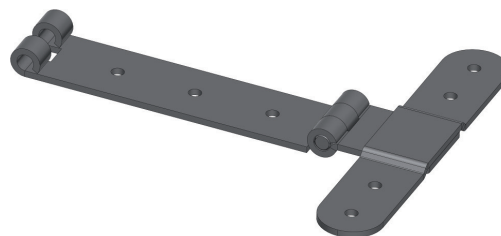

BT 210 Bandella a "T" sormontata

Articolo	A	C	E	sp	ø	AZVN			
BT 210 310	160	30	45	3	8				

MISURA E VARIABILE

BT 213 Bandella alla padovana finale a "T"

Articolo	A	E	sp	ø	AZVN				
BT 213 320	140	45	3	8					
BT 213 330	160	45	3	8					
BT 213 340	180	45	3	8					

MISURA E VARIABILE