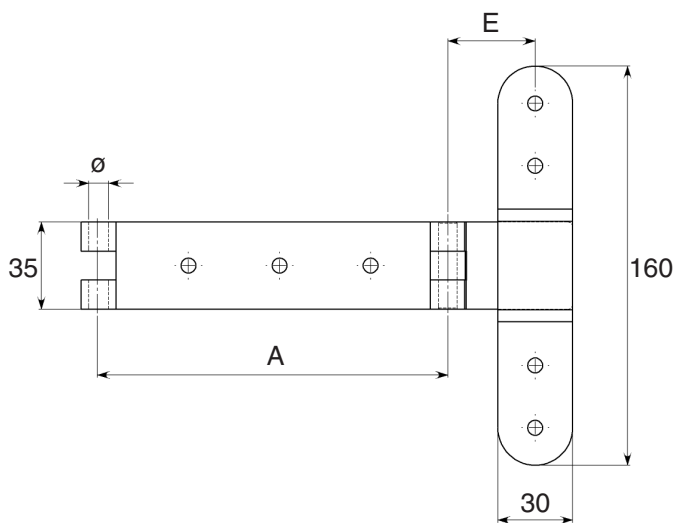

BT 210 Bandella a "T" sormontata

Articolo	A	C	E	sp	ø	AZVN			
BT 210 310	160	30	45	3	8				

MISURA E VARIABILE

BT 213 Bandella alla padovana finale a "T"

Articolo	A	E	sp	ø	AZVN				
BT 213 320	140	45	3	8					
BT 213 330	160	45	3	8					
BT 213 340	180	45	3	8					

MISURA E VARIABILE