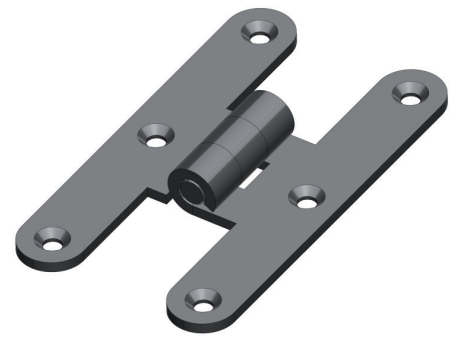

BT 233 Bandella a T incasso laterale foro regolabile

Articolo	A	B	C	E	sp	ø	Occhio	AZVN	AZAR
BT 233 310	110	16	35	20	3	8	OC		
BT 233 320	110	16	35	20	3	8	OLI		
BT 233 330	110	16	35	20	3	8	OLE		

MISURA E VARIABILE

BH 240 Bandella ad "H" incasso doppia

Articolo	A	B	E	sp	ø	Occhio	AZVN	AZAR
BH 240 310	110	18	22	3	8	OCD		
BH 240 320	110	18	22	3	8	OLD		