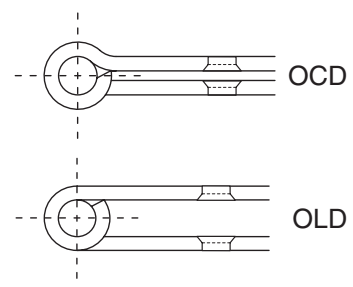

BT 233 Bandella a T incasso laterale foro regolabile

Articolo	A	B	C	E	sp	ø	Occhio	AZVN	AZAR
BT 233 310	110	16	35	20	3	8	OC		
BT 233 320	110	16	35	20	3	8	OLI		
BT 233 330	110	16	35	20	3	8	OLE		

MISURA E VARIABILE

BH 240 Bandella ad "H" incasso doppia

Articolo	A	B	E	sp	ø	Occhio	AZVN	AZAR
BH 240 310	110	18	22	3	8	OCD		
BH 240 320	110	18	22	3	8	OLD		