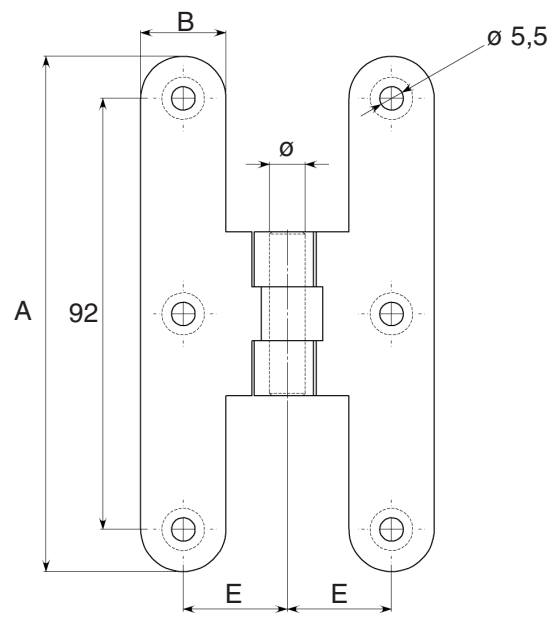

BT 233 Bandella a T incasso laterale foro regolabile

Articolo	A	B	C	E	sp	ø	Occhio	AZVN	AZAR
BT 233 310	110	16	35	20	3	8	OC		
BT 233 320	110	16	35	20	3	8	OLI		
BT 233 330	110	16	35	20	3	8	OLE		

MISURA E VARIABILE

BH 240 Bandella ad "H" incasso doppia

Articolo	A	B	E	sp	ø	Occhio	AZVN	AZAR
BH 240 310	110	18	22	3	8	OCD		
BH 240 320	110	18	22	3	8	OLD		