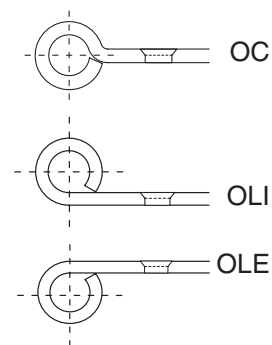

BH 246 Bandella ad "H" ad incasso, doppia con foro regolabile

Articolo	A	B	E	sp	ø	Occhio	AZVN	AZAR
BH 246 320	110	16	20	3	8	OCD		
BH 246 330	110	16	20	3	8	OLD		

BC 250 Bandella a cardine ø 8

Articolo	A	B	C	E	sp	ø	Occhio	AZVN	AZAR
BC 250 310	110	18	14	22	3	8	OC		
BC 250 320	110	18	14	22	3	8	OLI		
BC 250 330	110	18	14	22	3	8	OLE		