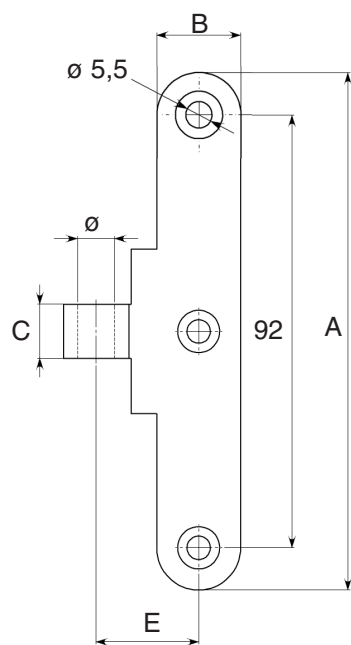

BH 246 Bandella ad "H" ad incasso, doppia con foro regolabile

Articolo	A	B	E	sp	ø	Occhio	AZVN	AZAR
BH 246 320	110	16	20	3	8	OCD		
BH 246 330	110	16	20	3	8	OLD		

BC 250 Bandella a cardine ø 8

Articolo	A	B	C	E	sp	ø	Occhio	AZVN	AZAR
BC 250 310	110	18	14	22	3	8	OC		
BC 250 320	110	18	14	22	3	8	OLI		
BC 250 330	110	18	14	22	3	8	OLE		