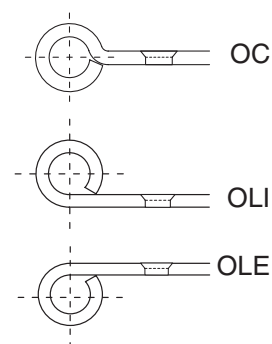

BC 253 Bandella a cardine foro regolabile

Articolo	A	B	C	E	sp	ø	Occhio	AZVN	AZAR
BC 253 310	110	16	14	20	3	8	OC		
BC 253 320	110	16	14	20	3	8	OLI		
BC 253 330	110	16	14	20	3	8	OLE		

BC 256 Bandella a cardine ø 10

Articolo	A	B	C	E	sp	ø	Occhio	AZVN	AZAR
BC 256 310	110	18	35	22	3	10	OC		
BC 256 320	110	18	35	22	3	10	OLI		
BC 256 330	110	18	35	22	3	10	OLE		
BC 256...									