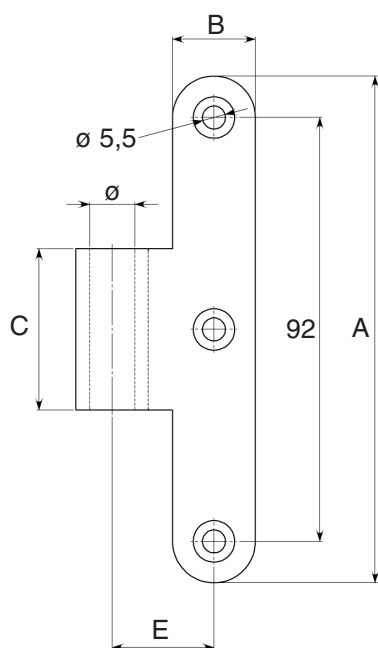

BC 253 Bandella a cardine foro regolabile

Articolo	A	B	C	E	sp	ø	Occhio	AZVN	AZAR
BC 253 310	110	16	14	20	3	8	OC		
BC 253 320	110	16	14	20	3	8	OLI		
BC 253 330	110	16	14	20	3	8	OLE		

BC 256 Bandella a cardine ø 10

Articolo	A	B	C	E	sp	ø	Occhio	AZVN	AZAR
BC 256 310	110	18	35	22	3	10	OC		
BC 256 320	110	18	35	22	3	10	OLI		
BC 256 330	110	18	35	22	3	10	OLE		
BC 256...									