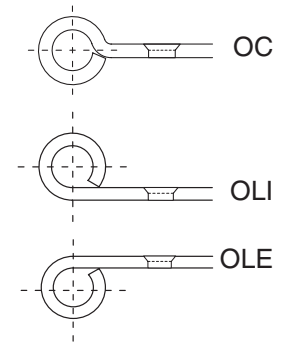

art. SP436
con grano

art. SP433
senza grano

BC 264 Bandella a cardine \varnothing 10 con spina

Articolo	A	B	C	E	Z	sp	\varnothing		AZVN
BC 264 310	160	30	35	31,5	13,5	3	10	senza grano	
BC 264 320	160	30	35	31,5	13,5	3	10	con grano	

BC 266 Bandella a cardine \varnothing 10

Articolo	A	C	F	sp	\varnothing	Occhio	AZVN	ISAT
BC 266 310	45	35	6	3	10	OC		
BC 266 320	45	35	6	3	10	OLI		
BC 266 330	45	35	6	3	10	OLE		
BC 266...								