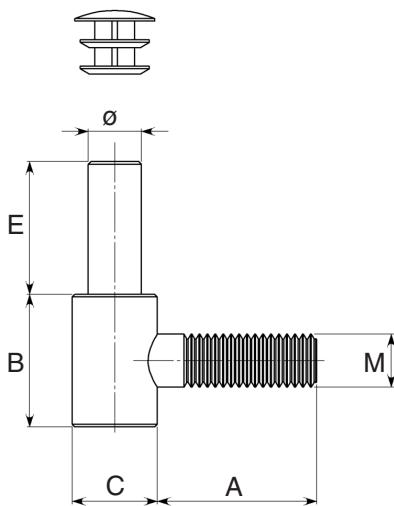

CA 343 Cardine a spina fissa con tappo PVC gambo lungo

Articolo	A	B	C	E	M	ø	AZVN		
CA 343 103	60	25	16	25	10	10			
CA 343 123	60	30	20	25	10	12			

CA 346 Cardine a spina fissa con tappo PVC gambo corto

Articolo	A	B	C	E	M	ø	AZVN		
CA 346 103	30	25	16	25	10	10			
CA 346 123	30	30	20	25	10	12			