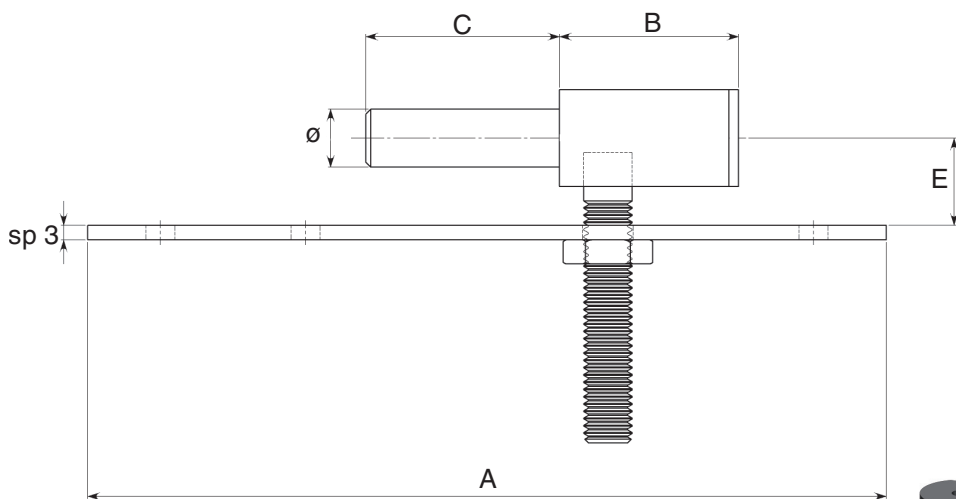

CA 350 Cardine su placca

Articolo	A	B	C	D	E	ø	AZVN	AZAR	ISAT
CA 350 103	180	35	35	25	21	10			
CA 350 123	180	35	40	25	21	12			

MISURA E VARIABILE

CA 353 Cardine su placca registrabile

Articolo	A	B	C	E	ø	AZVN	AZAR	ISAT
CA 353 090	180	25	35	Reg	10			
CA 353 103	180	30	35	Reg	12			
CA 353 123	180	30	40	Reg	12			