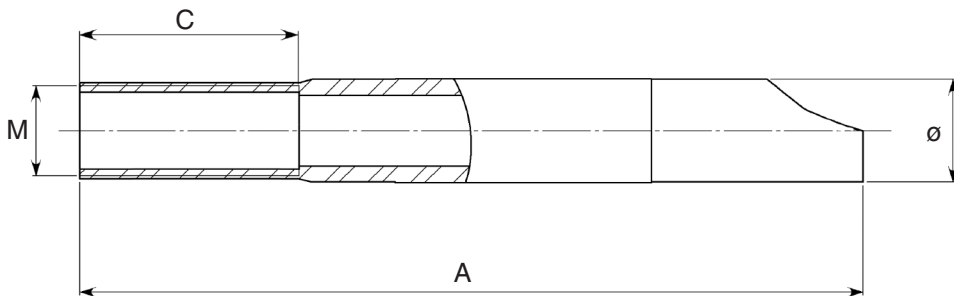

CA 365 Retina per cemento catalizzato

Articolo	A	B	PVC			
CA 365 120	85	20				
CA 365 150	85	15				
CA 365 170	130	15				

CA 370 Tubetto per cardine a muro 12 M

Articolo	A	C	M	ø	AZAR		
CA 370 120	105	35	12	16			