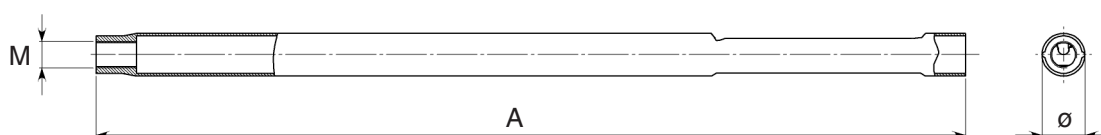

CA 376 Tubetto per cardine a muro 10 M

Articolo	A	C	M	ø	AZAR			
CA 376 070	70	35	10	12				

CA 380 Tubetto cappotto per cardine 12 M

Articolo	A	M	ø	AZAR				
CA 380 150	150	12	16					
CA 380 180	180	12	16					
CA 380 220	220	12	16					