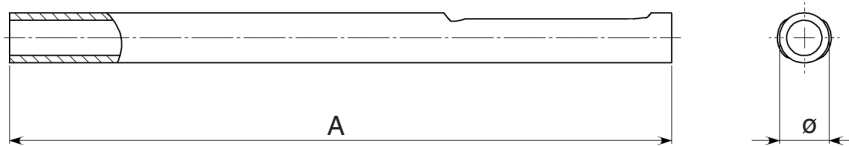

**CA 383 Tubetto cappotto per cardine 10 M**

Articolo	A	M	ø	AZAR			
CA 383 120	120	10	12				
CA 383 180	180	10	12				
CA 383 200	200	10	12				

**CA 386 Tubetto cappotto fissaggio fermascuri senza filetto**

Articolo	A	ø	AZAR				
CA 386 150	150	16					
CA 386 180	180	16					
CA 386 220	220	16					