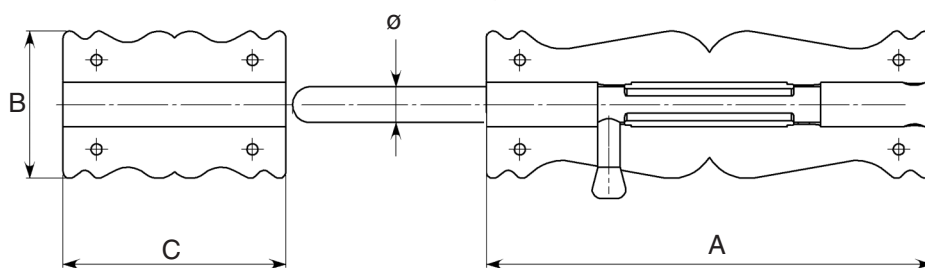

CT 473 Catenaccio verticale ST

Articolo	A	B	C	E	ø	AZVN		
CT 473 400	400	60	200	100	16			

CT 476 Catenaccio orizzontale ST con foro per lucchetto

Articolo	A	B	C	ø	AZVN		
CT 476 300	200	60	100	16			