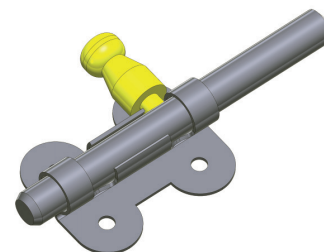

CT 480 Catenaccio tondo con fascette

Articolo	A	ø	AZVN		
CT 480 125	250	14			
CT 480 130	300	14			
CT 480 135	350	14			
CT 480 140	400	14			
CT 480 150	500	14			
CT 480 230	300	16			
CT 480 240	400	16			
CT 480 250	500	16			
passante	CT 480 400	14			
passante	CT 480 600	16			

CT 483 Catenaccio a cannocchiale

Articolo	A	B	C	ø	AZVN	AZAR		
CT 483 110	110	40	17	10				