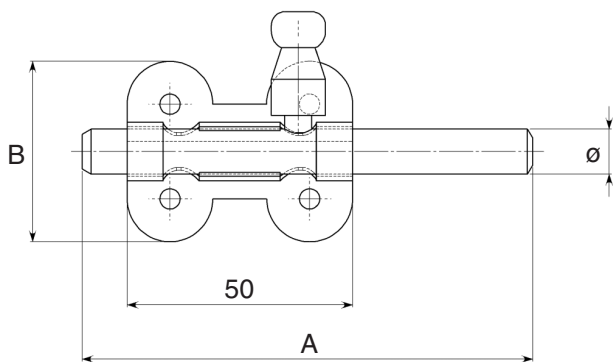

CT 480 Catenaccio tondo con fascette

Articolo	A	ø	AZVN		
CT 480 125	250	14			
CT 480 130	300	14			
CT 480 135	350	14			
CT 480 140	400	14			
CT 480 150	500	14			
CT 480 230	300	16			
CT 480 240	400	16			
CT 480 250	500	16			
passante	CT 480 400	14			
passante	CT 480 600	16			

CT 483 Catenaccio a cannocchiale

Articolo	A	B	C	ø	AZVN	AZAR		
CT 483 110	110	40	17	10				