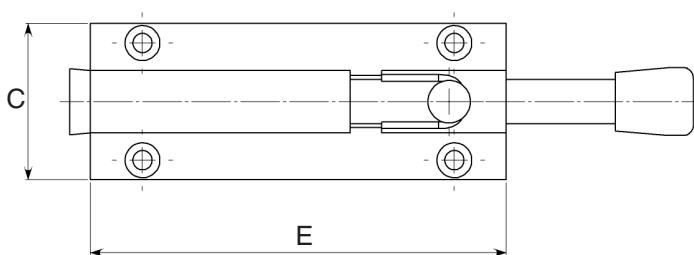

CT 486 Catenaccio a cannocchiale lungo con incontro

Articolo	A	ø	AZVN			
CT 486 020	200	10				
CT 486 030	300	10				
CT 486 040	400	10				
CT 486 100	1000	10				

CT 490 Ferma anta con molla

Articolo	A	B	C	E	ø	OVN	ONAT	OBR
CT 490 115	115	12	30	80	8			