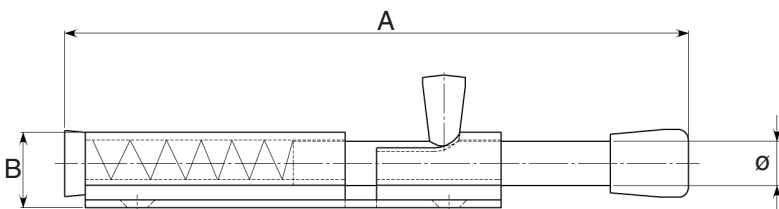

CT 486 Catenaccio a cannocchiale lungo con incontro

Articolo	A	ø	AZVN			
CT 486 020	200	10				
CT 486 030	300	10				
CT 486 040	400	10				
CT 486 100	1000	10				

CT 490 Ferma anta con molla

Articolo	A	B	C	E	ø	OVN	ONAT	OBR
CT 490 115	115	12	30	80	8			