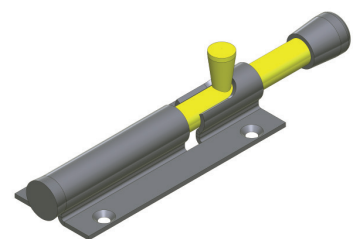

CT 486 Catenaccio a cannocchiale lungo con incontro

Articolo	A	ø	AZVN			
CT 486 020	200	10				
CT 486 030	300	10				
CT 486 040	400	10				
CT 486 100	1000	10				

CT 490 Ferma anta con molla

Articolo	A	B	C	E	ø	OVN	ONAT	OBR
CT 490 115	115	12	30	80	8			