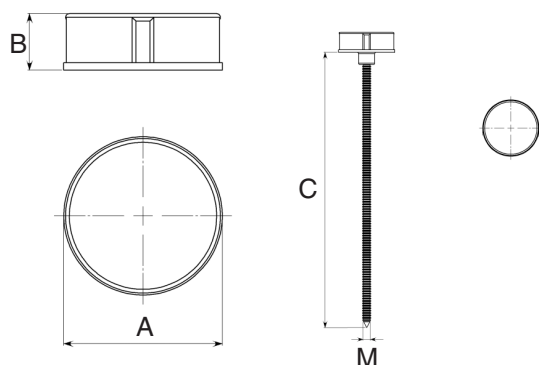

disponibili
spessori
da 3 e 12 mm

FB 740 Fermabalcone magnetico ellittico per cappotto

Articolo	A	B	C	M	ø	PVCN	PVCB	PVCG	PVCV	PVCM
FB 740 200	61	14	70/200	7,5	6					

disponibili
spessori
da 3 e 5 mm

FB 743 Fermabalcone magnetico tondo per cappotto

Articolo	A	B	C	M	PVCN	PVCB	PVCG	PVCV	PVCM
FB 743 300	42	15	70/200	7,5					

disponibili
spessori
da 5 e 10 mm

FB 745 Fermabalcone magnetico ovale per cappotto

Articolo	A	B	C	M	ø	PVCN	PVCB	PVCG	PVCV	PVCM
FB 745 400	65	15	70/200	7,5	7					sagoma disponibile