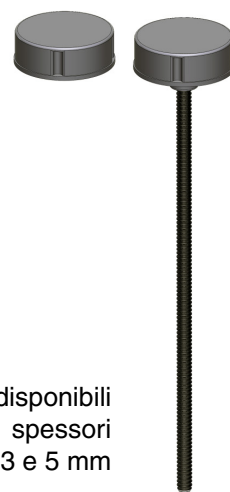

disponibili
spessori
da 3 e 12 mm

FB 740 Fermabalcone magnetico ellittico per cappotto

Articolo	A	B	C	M	ø	PVCN	PVCB	PVCG	PVCV	PVCM
FB 740 200	61	14	70/200	7,5	6					

disponibili
spessori
da 3 e 5 mm

FB 743 Fermabalcone magnetico tondo per cappotto

Articolo	A	B	C	M	PVCN	PVCB	PVCG	PVCV	PVCM
FB 743 300	42	15	70/200	7,5					

disponibili
spessori
da 5 e 10 mm

FB 745 Fermabalcone magnetico ovale per cappotto

Articolo	A	B	C	M	ø	PVCN	PVCB	PVCG	PVCV	PVCM
FB 745 400	65	15	70/200	7,5	7					sagoma disponibile