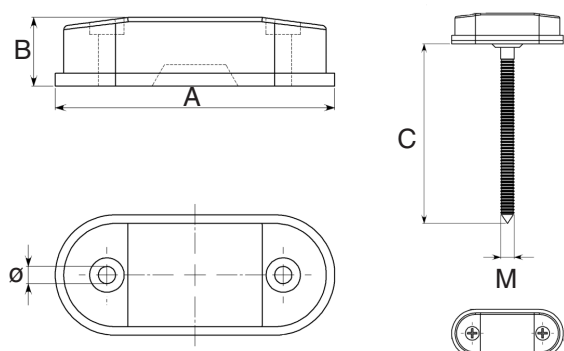

disponibili
spessori
da 3 e 12 mm

FB 740 Fermabalcone magnetico ellittico per cappotto

Articolo	A	B	C	M	ø	PVCN	PVCB	PVCG	PVCV	PVCM
FB 740 200	61	14	70/200	7,5	6					

disponibili
spessori
da 3 e 5 mm

FB 743 Fermabalcone magnetico tondo per cappotto

Articolo	A	B	C	M	PVCN	PVCB	PVCG	PVCV	PVCM
FB 743 300	42	15	70/200	7,5					

disponibili
spessori
da 5 e 10 mm

FB 745 Fermabalcone magnetico ovale per cappotto

Articolo	A	B	C	M	ø	PVCN	PVCB	PVCG	PVCV	PVCM
FB 745 400	65	15	70/200	7,5	7					sagoma disponibile