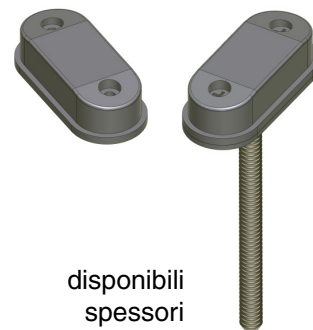

disponibili
spessori
da 3 e 12 mm

FB 740 Fermabalcone magnetico ellittico per cappotto

Articolo	A	B	C	M	ø	PVCN	PVCB	PVCG	PVCV	PVCM
FB 740 200	61	14	70/200	7,5	6					

disponibili
spessori
da 3 e 5 mm

FB 743 Fermabalcone magnetico tondo per cappotto

Articolo	A	B	C	M	PVCN	PVCB	PVCG	PVCV	PVCM
FB 743 300	42	15	70/200	7,5					

disponibili
spessori
da 5 e 10 mm

FB 745 Fermabalcone magnetico ovale per cappotto

Articolo	A	B	C	M	ø	PVCN	PVCB	PVCG	PVCV	PVCM
FB 745 400	65	15	70/200	7,5	7					sagoma disponibile