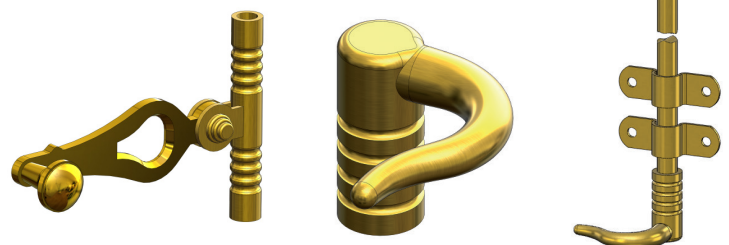

esempio
DX

KS 800 Kit spagnoletta ottone

Articolo	A	B	C	ONAT	OBR		
KS 800 160	1600	125	500				
KS 800 200	2000	125	1000				
KS 800 230	2300	125	1000				