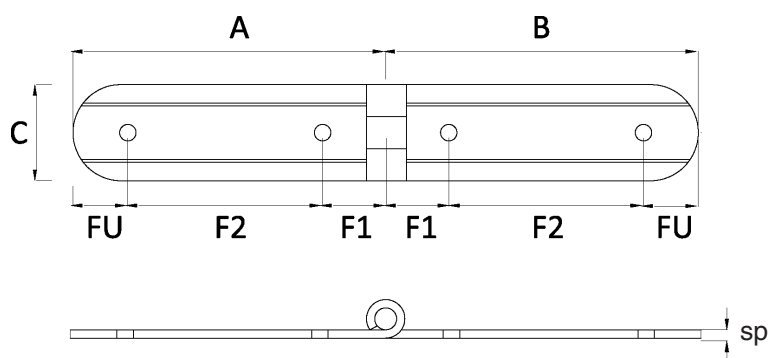

BVI 040 Bandella doppia alla vicentina

Articolo	A	B	C	sp	ø	AZVN	OPUL	OBR	ISAT
BVI 040 320	100	100	35	3	8				
BVI 040 330	120	120	35	3	8				
BVI 040 340	140	140	35	3	8				
BVI 040 350	160	160	35	3	8				
BVI 040 360	180	180	35	3	8				
BVI 040 370	200	200	35	3	8				

Pesanti 4x40

BVI 040 420	140	140	40	4	8				
BVI 040 430	160	160	40	4	8				
BVI 040 440	180	180	40	4	8				
BVI 040 450	200	200	40	4	8				
BVI 040 460	220	220	40	4	8				
BVI 040 470	240	240	40	4	8				

BVI 042 Bandella doppia alla vicentina per PVC